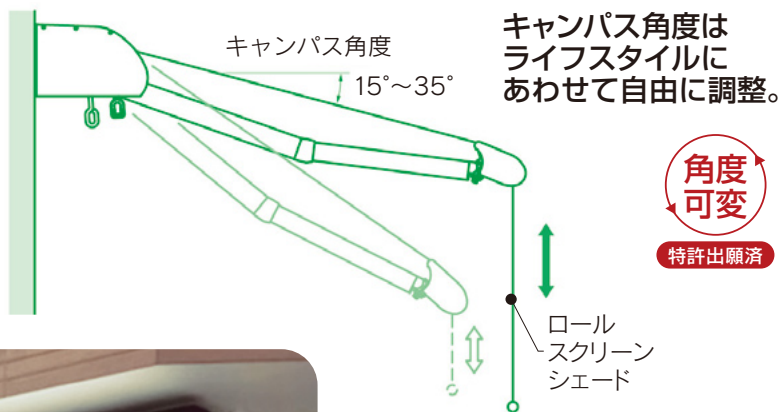

※このページはオープン価格商品です。

パルセイル(移動式オーニング)

キャスターがついた移動可能なオーニングテント

対応サイズ：間口/379cm
出幅/タイプ①150×150cm(2,915mm)
タイプ②200×200cm(3,864mm)
オーニング操作タイプ：手動タイプ
電動リモコンタイプ(電源100V5A)
重量：295kg(手動)、300kg(電動)
配：15°
フレーム：ホワイト

エルパティオ プラスRS(角度調整&ロールスクリーンタイプ)

対応サイズ：間口/1,940~3,760mm
出幅/100cm、150cm、200cm
操作タイプ：手動、電動、電手動、電動リモコン
配：15°~35°(角度調整可能)
ロールスクリーン：長さ200cm(最大)
※取付高さ、位置により法律上取付られない場合があります。

ロールスクリーン搭載によって、プライバシーの保護、ブラインド効果を高めています。