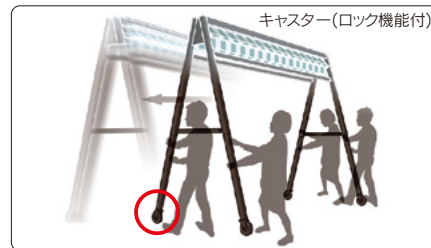

※このページはオープン価格商品です。

パルセイル(移動式オーニング)

キャスターがついた移動可能なオーニングテント

対応サイズ：間口/379cm
出幅/タイプ①150×150cm(2,915mm)
タイプ②200×200cm(3,864mm)
オーニング操作タイプ：手動タイプ
電動リモコンタイプ(電源100V5A)
重量：295kg(手動)、300kg(電動)
配：15°
フレーム：ホワイト

エルパティオ プラスRS(角度調整&ロールスクリーンタイプ)

対応サイズ：間口/1,940~3,760mm
出幅/100cm、150cm、200cm
操作タイプ：手動、電動、電手動、電動リモコン
配：15°~35°(角度調整可能)
ロールスクリーン：長さ200cm(最大)
※取付高さ、位置により法律上取付られない場合があります。

ロールスクリーン搭載によって、プライバシーの保護、ブラインド効果を高めています。