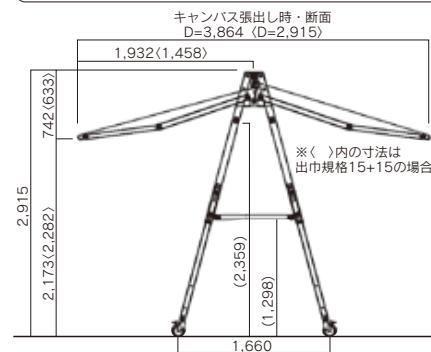

※このページはオープン価格商品です。

パルセイル(移動式オーニング)

キャスターがついた移動可能なオーニングテント

対応サイズ：間口/379cm
出幅/タイプ①150×150cm(2,915mm)
タイプ②200×200cm(3,864mm)
オーニング操作タイプ：手動タイプ
電動リモコンタイプ(電源100V5A)
重量：295kg(手動)、300kg(電動)
配：15°
フレーム：ホワイト

エルパティオ プラスRS(角度調整&ロールスクリーンタイプ)

対応サイズ：間口/1,940~3,760mm
出幅/100cm、150cm、200cm
操作タイプ：手動、電動、電手動、電動リモコン
配：15°~35°(角度調整可能)
ロールスクリーン：長さ200cm(最大)
※取付高さ、位置により法律上取付られない場合があります。

ロールスクリーン搭載によって、プライバシーの保護、ブラインド効果を高めています。