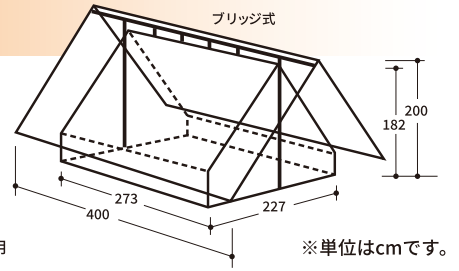

△ nakatent

※強風雨の時は使用しないでください。

常設テント(ボーイスカウト用)

TM-858

本格派志向の
あなたにおすすめ!

グランドシート添付
フライシート付
両入口・両カヤ付
(6人用は片入口・片カヤ付です。)
ポールはφ31.8×1.4tアルミパイプ使用

※単位はcmです。

収容人員	サイズ(cm) 高さ×間口×奥行×カバ高	品番	価格(税別)円	運賃	生地	
6人	182×182×273×45	TM-856	280,280 (254,800)	ZB	エステル #3976	
8人	182×227×273×45	TM-858	300,300 (273,000)	ZB		
10人	182×227×364×45	TM-850	375,760 (341,600)	ZB		
				6人用	8人用	10人用
フライシート寸法(cm)生地ターポリン				420×400	440×400	440×470
グランドシート寸法(cm)生地エステル#3976				180×270	230×270	270×360

耐久性抜群の設計だから長期のキャンプに最適です。フライシートも防水になっており、本格派志向のあなたを満足させます。

JIS規格キャンプテント

TM-256

オーソドックスな家型テントで
入口は全てカヤ付です。
(6人用は片入口・片カヤ付、
8~10人用は両入口・両カヤ付です。)

収容人員	サイズ(cm) 高さ×間口×奥行×カバ高	品番	価格(税別)円	運賃	生地
6人	182×182×273×45	TM-256	142,560 (129,600)	AB	エステル #3976
8人	182×227×273×45	TM-258	154,440 (140,400)	B	
10人	182×227×364×45	TM-250	194,260 (176,600)	B	

※グランドシートはオプションです。

グランドシート

収容人員	サイズ(cm)	品番	価格(税別)円	運賃	生地
6人	180×270	GT-56	35,860 (32,600)	AB	エステル #3976
8人	230×270	GT-58	40,590 (36,900)	AB	
10人	230×360	GT-50	52,140 (47,400)	AB	

フライシート

収容人員	サイズ(cm)	品番	価格(税別)円	運賃	生地
6人	420×270	T-956	61,930 (56,300)	AB	エステル #3976
8人	440×270	T-958	66,220 (60,200)	AB	
10人	440×360	T-950	86,350 (78,500)	AB	