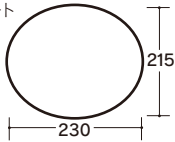

休憩用ドーム

TM-300

9,900円(税込)

9,000円(税別)

運賃 B

サイズ：幅215×入口245×高さ175cm
重量：約3.5kg
収納：φ1.1m×5cm

●グラウンドシート
サイズ

※単位はcmです。