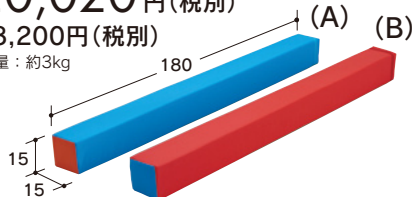

H-132A ブルー(2) 運賃 B

20,020円(税込)

18,200円(税別)

重量: 約3kg

H-132B レッド(8)

20,020円(税別)

18,200円(税別)

重量: 約3kg

平均台(中)

H-132M 39,490円(税込)

35,900円(税別)

重量: 約4kg

運賃 B

平均台(大)

H-132L 51,480円(税込)

46,800円(税別)