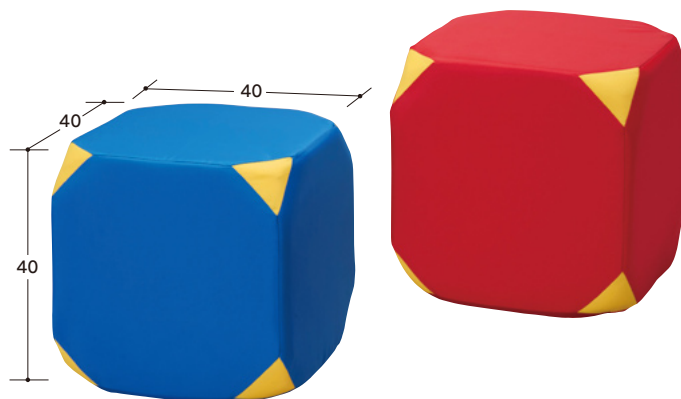

△nakatent

※単位はcmです。

外 被: エステルオックス500d特殊樹脂加工 (脱塩ビ)
芯 材: 特殊ウレタン

ジャンボサイコロ

H-160A ブルー(2)

13,310円(税込) 12,100円(税別)

重量: 約1.7kg

H-160B レッド(8)

13,310円(税込) 12,100円(税別)

重量: 約1.7kg

運賃 A