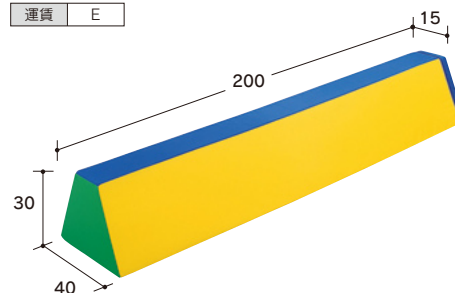

平均台(中)

H-132M 39,490円(税込)

35,900円(税別)

重量: 約4kg

運賃 B

平均台(大)

H-132L 51,480円(税込)

46,800円(税別)

重量: 約7kg

運賃 E

カラーサイコロ

H-161A 11,220円(税込) 10,200円(税別) 重量: 約2kg

H-161B 11,220円(税込) 10,200円(税別) 重量: 約2kg

運賃 AB

シーソー

H-170 44,000円(税込) 40,000円(税別)