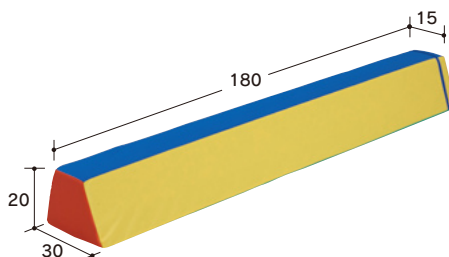

H-132A ブルー(2) 運賃 B

20,020円(税込)

18,200円(税別)

重量: 約3kg

H-132B レッド(8)

20,020円(税別)

18,200円(税別)

重量: 約3kg

平均台(中)

H-132M 39,490円(税込)

35,900円(税別)

重量: 約4kg

運賃 B

平均台(大)

H-132L 51,480円(税込)

46,800円(税別)