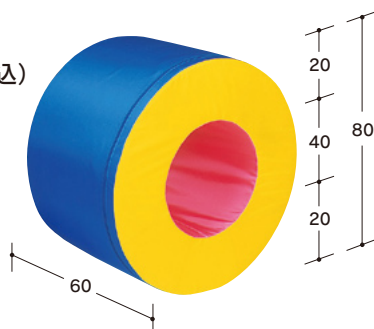

キャタピラー

H-130

79,420円(税込)

72,200円(税別)

重量: 約8kg

運賃 J