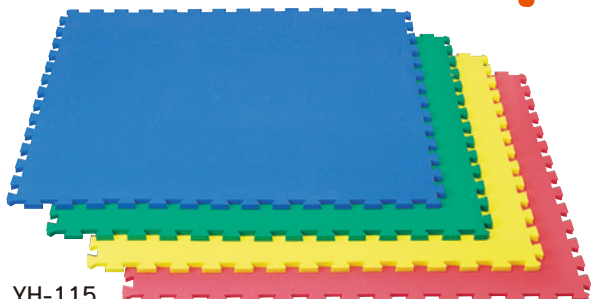

エアロビクスマット

カラー：ブルー(2)、ライトブルー(3)、イエロー(4)、オレンジ(5)、グリーン(6)、レッド(8)、シルバー(10)、ブラック(11)
 素材：外被/エステルターポリン(防炎加工)
 芯材/ポリエチレン

いつでも、どこでも、手軽に
 エアロビクスを楽しむことができます。
 色・用途によってお選び下さい。

品名	サイズ(cm) 幅×長さ×厚さ	品番	価格(税別)円	重量 (約)	運賃
エアロビクスマット150	50×150×2	HG-515	8,690 (7,900)	1.8kg	F
エアロビクスマット150 3ツ折	50×150×2	HG-516	9,790 (8,900)	1.8kg	A
エアロビクスマット180	50×180×2	HG-517	10,340 (9,400)	2.2kg	F
エアロビクスマット180W	180×180×2	HG-518	28,600 (26,000)	6.8kg	G
エアロビクスマット180W 2ツ折	180×180×2	HG-519	29,700 (27,000)	6.8kg	G

HG-515

HG-516

HG-518

HG-519

※単位はcmです。

エコフローカラーマット

YH-115 4枚セット 21,230円(税込)
 19,300円(税別)

サイズ：幅100×長さ100×厚さ1.5cm
 カラー：ブルー(2)、イエロー(4)、グリーン(6)、レッド(8)
 素材：ポリエチレン
 重量：約4.8kg (4枚)
 ※単色4枚でもOKです。

運賃 B

防護性と保温効果の高い
 ポリエチレン製マットです。
 軽くて、何枚でも自由に組み合わせて
 床面に敷くことができます。

4枚
 1セット

YH-115

パネルマット(3ツ折)

GK-1515 51,920円(税込)
 47,200円(税別)

4cm厚

サイズ：幅150×長さ180cm
 素材：外被表面/エステルオックス500d
 外被底面/滑り止め
 芯材/ポリエチレン特殊フォーム
 カラー：ブルー(2)、イエロー(4)
 重量：約4.7kg

運賃 B

GK-1515

連結が出来、
 軽量で収納しやすいマットで、
 ヨガ・ストレッチ等に最適です。