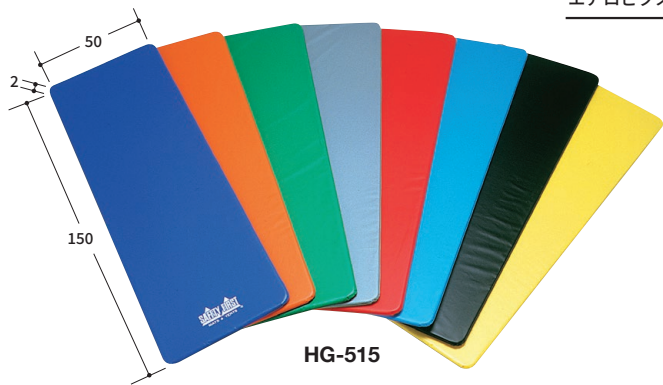

△△nakatutent

エアロビクスマット

カラー：ブルー(2)、ライトブルー(3)、イエロー(4)、オレンジ(5)、
グリーン(6)、レッド(8)、シルバー(10)、ブラック(11)
素材：生地/エステルターポリン(防炎加工)
芯材/ポリエチレン

品名	サイズ(cm) 幅×長さ×厚さ	品番	価格(税別)円	重量 (約)	運賃
エアロビクスマット150	50×150×2	HG-515	13,310 (12,100)	1.8kg	F
エアロビクスマット150 3ツ折	50×150×2	HG-516	14,850 (13,500)	1.8kg	A
エアロビクスマット180	50×180×2	HG-517	16,390 (14,900)	2.2kg	F
エアロビクスマット180W	180×180×2	HG-518	31,790 (28,900)	6.8kg	G
エアロビクスマット180W 2ツ折	180×180×2	HG-519	32,780 (29,800)	6.8kg	G

色・用途によってお選び下さい。

HG-515

HG-516

HG-518

HG-519

※単位はcmです。

別注オーダーできます。

面ファスナーでの連結で、
いろんなフローア形状に
対応できます。

エコフローアカラーマット

YH-115 4枚セット **25,190**円(税込)
22,900円(税別)

サイズ：幅100×長さ100×厚さ1.5cm
カラー：ブルー(2)、イエロー(4)、グリーン(6)、レッド(8)
素材：ポリエチレン
重量：約4.8kg (4枚)
※単色4枚でもOKです。

運賃 B

防護性と保温効果の高い
ポリエチレン製マットです。
軽くて、何枚でも自由に組み合わせて
床面に敷くことができます。

4枚
1セット

YH-115

パネルマット(3ツ折)

GK-1515 **66,220**円(税込)
60,200円(税別)

4cm厚

サイズ：幅150×長さ180cm
素材：生地表面/エステルオックス500d
生地底面/滑り止め
芯材/ポリエチレン特殊フォーム
カラー：ブルー(2)、イエロー(4)
重量：約4.7kg

運賃 B

GK-1515