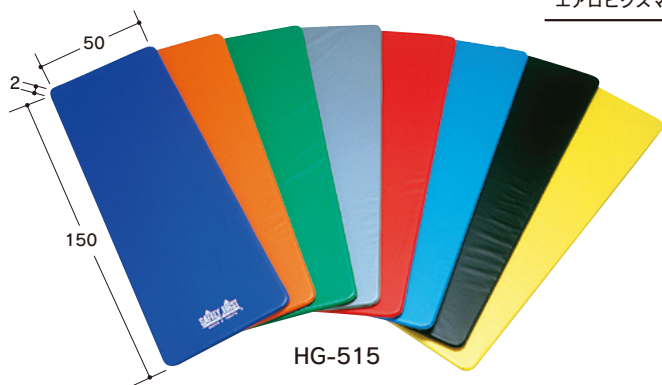

エアロビクスマット

カラー：ブルー(2)、ライトブルー(3)、イエロー(4)、オレンジ(5)、グリーン(6)、レッド(8)、シルバー(10)、ブラック(11)
 素材：外被/エステルターポリン(防炎加工)
 芯材/ポリエチレン

いつでも、どこでも、手軽に
 エアロビクスを楽しむことができます。
 色・用途によってお選び下さい。

品名	サイズ(cm) 幅×長さ×厚さ	品番	価格(税別)円	重量 (約)	運賃
エアロビクスマット150	50×150×2	HG-515	8,690 (7,900)	1.8kg	F
エアロビクスマット150 3ツ折	50×150×2	HG-516	9,790 (8,900)	1.8kg	A
エアロビクスマット180	50×180×2	HG-517	10,340 (9,400)	2.2kg	F
エアロビクスマット180W	180×180×2	HG-518	28,600 (26,000)	6.8kg	G
エアロビクスマット180W 2ツ折	180×180×2	HG-519	29,700 (27,000)	6.8kg	G

HG-515

HG-516

HG-518

HG-519

※単位はcmです。

エコフローカラーマット

YH-115 4枚セット 21,230円(税込)
 19,300円(税別)

サイズ：幅100×長さ100×厚さ1.5cm
 カラー：ブルー(2)、イエロー(4)、グリーン(6)、レッド(8)
 素材：ポリエチレン
 重量：約4.8kg (4枚)
 ※単色4枚でもOKです。

運賃 B

防護性と保温効果の高い
 ポリエチレン製マットです。
 軽くて、何枚でも自由に組み合わせて
 床面に敷くことができます。

4枚
 1セット

YH-115

パネルマット(3ツ折)

GK-1515 51,920円(税込)
 47,200円(税別)

4cm厚

サイズ：幅150×長さ180cm
 素材：外被表面/エステルオックス500d
 外被底面/滑り止め
 芯材/ポリエチレン特殊フォーム
 カラー：ブルー(2)、イエロー(4)
 重量：約4.7kg

運賃 B

GK-1515

連結が出来、
 軽量で収納しやすいマットで、
 ヨガ・ストレッチ等に最適です。