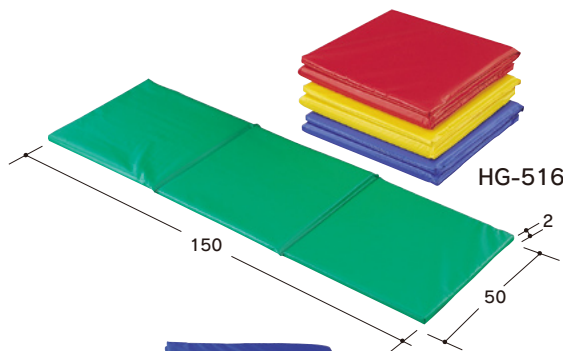

エアロビクスマット

カラー：ブルー(2)、ライトブルー(3)、イエロー(4)、オレンジ(5)、グリーン(6)、レッド(8)、シルバー(10)、ブラック(11)
 素材：外被/エステルターポリン(防炎加工)
 芯材/ポリエチレン

いつでも、どこでも、手軽に
 エアロビクスを楽しむことができます。
 色・用途によってお選び下さい。

品名	サイズ(cm) 幅×長さ×厚さ	品番	価格(税別)円	重量 (約)	運賃
エアロビクスマット150	50×150×2	HG-515	8,690 (7,900)	1.8kg	F
エアロビクスマット150 3ツ折	50×150×2	HG-516	9,790 (8,900)	1.8kg	A
エアロビクスマット180	50×180×2	HG-517	10,340 (9,400)	2.2kg	F
エアロビクスマット180W	180×180×2	HG-518	28,600 (26,000)	6.8kg	G
エアロビクスマット180W 2ツ折	180×180×2	HG-519	29,700 (27,000)	6.8kg	G

HG-515

HG-516

HG-518

HG-519

※単位はcmです。

エコフローカラーマット

YH-115 4枚セット 21,230円(税込)
 19,300円(税別)

サイズ：幅100×長さ100×厚さ1.5cm
 カラー：ブルー(2)、イエロー(4)、グリーン(6)、レッド(8)
 素材：ポリエチレン
 重量：約4.8kg (4枚)
 ※単色4枚でもOKです。

運賃 B

防護性と保温効果の高い
 ポリエチレン製マットです。
 軽くて、何枚でも自由に組み合わせて
 床面に敷くことができます。

4枚
 1セット

YH-115

パネルマット(3ツ折)

GK-1515 51,920円(税込)
 47,200円(税別)

4cm厚

サイズ：幅150×長さ180cm
 素材：外被表面/エステルオックス500d
 外被底面/滑り止め
 芯材/ポリエチレン特殊フォーム
 カラー：ブルー(2)、イエロー(4)
 重量：約4.7kg

運賃 B

GK-1515

連結が出来、
 軽量で収納しやすいマットで、
 ヨガ・ストレッチ等に最適です。