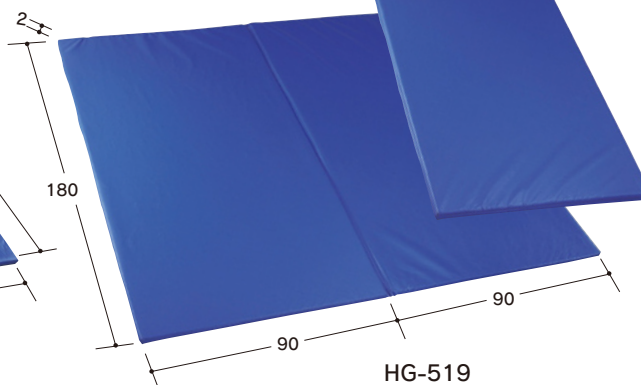

エアロビクスマット

カラー：ブルー(2)、ライトブルー(3)、イエロー(4)、オレンジ(5)、グリーン(6)、レッド(8)、シルバー(10)、ブラック(11)
 素材：外被/エステルターポリン(防炎加工)
 芯材/ポリエチレン

いつでも、どこでも、手軽に
 エアロビクスを楽しむことができます。
 色・用途によってお選び下さい。

品名	サイズ(cm) 幅×長さ×厚さ	品番	価格(税別)円	重量 (約)	運賃
エアロビクスマット150	50×150×2	HG-515	8,690 (7,900)	1.8kg	F
エアロビクスマット150 3ツ折	50×150×2	HG-516	9,790 (8,900)	1.8kg	A
エアロビクスマット180	50×180×2	HG-517	10,340 (9,400)	2.2kg	F
エアロビクスマット180W	180×180×2	HG-518	28,600 (26,000)	6.8kg	G
エアロビクスマット180W 2ツ折	180×180×2	HG-519	29,700 (27,000)	6.8kg	G

HG-515

HG-516

HG-518

HG-519

※単位はcmです。

エコフローカラーマット

YH-115 4枚セット 21,230円(税込)
 19,300円(税別)

サイズ：幅100×長さ100×厚さ1.5cm
 カラー：ブルー(2)、イエロー(4)、グリーン(6)、レッド(8)
 素材：ポリエチレン
 重量：約4.8kg (4枚)
 ※単色4枚でもOKです。

運賃 B

防護性と保温効果の高い
 ポリエチレン製マットです。
 軽くて、何枚でも自由に組み合わせて
 床面に敷くことができます。

4枚
 1セット

YH-115

パネルマット(3ツ折)

GK-1515 51,920円(税込)
 47,200円(税別)

4cm厚

サイズ：幅150×長さ180cm
 素材：外被表面/エステルオックス500d
 外被底面/滑り止め
 芯材/ポリエチレン特殊フォーム
 カラー：ブルー(2)、イエロー(4)
 重量：約4.7kg

運賃 B

GK-1515

連結が出来、
 軽量で収納しやすいマットで、
 ヨガ・ストレッチ等に最適です。