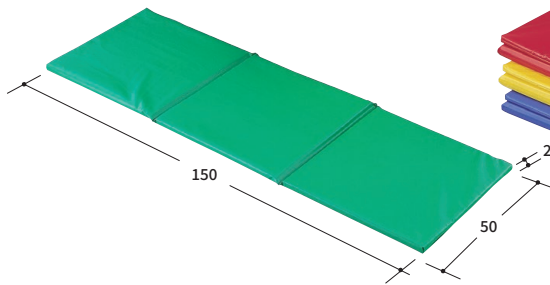

△△nakatutent

エアロビクスマット

カラー：ブルー(2)、ライトブルー(3)、イエロー(4)、オレンジ(5)、
グリーン(6)、レッド(8)、シルバー(10)、ブラック(11)
素材：生地/エステルターポリン(防炎加工)
芯材/ポリエチレン

品名	サイズ(cm) 幅×長さ×厚さ	品番	価格(税別)円	重量 (約)	運賃
エアロビクスマット150	50×150×2	HG-515	13,310 (12,100)	1.8kg	F
エアロビクスマット150 3ツ折	50×150×2	HG-516	14,850 (13,500)	1.8kg	A
エアロビクスマット180	50×180×2	HG-517	16,390 (14,900)	2.2kg	F
エアロビクスマット180W	180×180×2	HG-518	31,790 (28,900)	6.8kg	G
エアロビクスマット180W 2ツ折	180×180×2	HG-519	32,780 (29,800)	6.8kg	G

色・用途によってお選び下さい。

HG-515

HG-516

HG-518

HG-519

※単位はcmです。

別注オーダーできます。

面ファスナーでの連結で、
いろんなフローア形状に
対応できます。

エコフローアカラーマット

YH-115 4枚セット **25,190**円(税込)
22,900円(税別)

サイズ：幅100×長さ100×厚さ1.5cm
カラー：ブルー(2)、イエロー(4)、グリーン(6)、レッド(8)
素材：ポリエチレン
重量：約4.8kg (4枚)
※単色4枚でもOKです。

運賃 B

防護性と保温効果の高い
ポリエチレン製マットです。
軽くて、何枚でも自由に組み合わせて
床面に敷くことができます。

4枚
1セット

YH-115

パネルマット(3ツ折)

GK-1515 **66,220**円(税込)
60,200円(税別)

4cm厚

サイズ：幅150×長さ180cm
素材：生地表面/エステルオックス500d
生地底面/滑り止め
芯材/ポリエチレン特殊フォーム
カラー：ブルー(2)、イエロー(4)
重量：約4.7kg

運賃 B

GK-1515