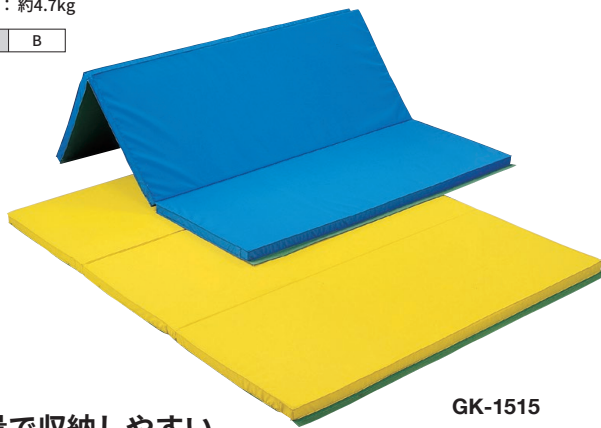

△△nakatutent

エアロビクスマット

カラー：ブルー(2)、ライトブルー(3)、イエロー(4)、オレンジ(5)、
グリーン(6)、レッド(8)、シルバー(10)、ブラック(11)
素材：生地/エステルターポリン(防炎加工)
芯材/ポリエチレン

品名	サイズ(cm) 幅×長さ×厚さ	品番	価格(税別)円	重量 (約)	運賃
エアロビクスマット150	50×150×2	HG-515	13,310 (12,100)	1.8kg	F
エアロビクスマット150 3ツ折	50×150×2	HG-516	14,850 (13,500)	1.8kg	A
エアロビクスマット180	50×180×2	HG-517	16,390 (14,900)	2.2kg	F
エアロビクスマット180W	180×180×2	HG-518	31,790 (28,900)	6.8kg	G
エアロビクスマット180W 2ツ折	180×180×2	HG-519	32,780 (29,800)	6.8kg	G

エコフローアカラーマット

YH-115 4枚セット **25,190**円(税込)
22,900円(税別)

サイズ：幅100×長さ100×厚さ1.5cm
カラー：ブルー(2)、イエロー(4)、グリーン(6)、レッド(8)
素材：ポリエチレン
重量：約4.8kg (4枚)
※単色4枚でもOKです。

運賃 B

防護性と保温効果の高い
ポリエチレン製マットです。
軽くて、何枚でも自由に組み合わせて
床面に敷くことができます。

4枚
1セット

YH-115

パネルマット(3ツ折)

GK-1515 **66,220**円(税込)
60,200円(税別)

4cm厚

サイズ：幅150×長さ180cm
素材：生地表面/エステルオックス500d
生地底面/滑り止め
芯材/ポリエチレン特殊フォーム
カラー：ブルー(2)、イエロー(4)
重量：約4.7kg

運賃 B

GK-1515

軽量で収納しやすい
連結出来るマット
ヨガ・ストレッチ等に最適です。

テント

防護パット

マット

ブロック

遊具

その他