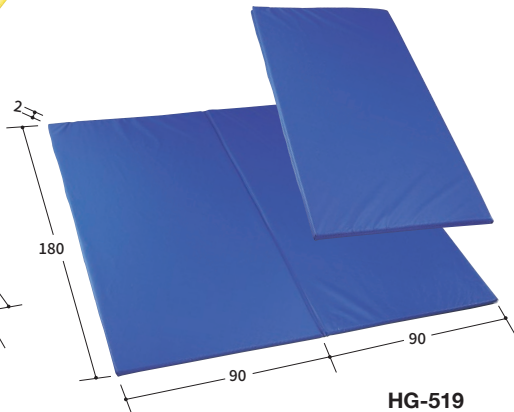

△△nakatutent

エアロビクスマット

カラー：ブルー(2)、ライトブルー(3)、イエロー(4)、オレンジ(5)、
グリーン(6)、レッド(8)、シルバー(10)、ブラック(11)
素材：生地/エステルターポリン(防炎加工)
芯材/ポリエチレン

品名	サイズ(cm) 幅×長さ×厚さ	品番	価格(税別)円	重量 (約)	運賃
エアロビクスマット150	50×150×2	HG-515	13,310 (12,100)	1.8kg	F
エアロビクスマット150 3ツ折	50×150×2	HG-516	14,850 (13,500)	1.8kg	A
エアロビクスマット180	50×180×2	HG-517	16,390 (14,900)	2.2kg	F
エアロビクスマット180W	180×180×2	HG-518	31,790 (28,900)	6.8kg	G
エアロビクスマット180W 2ツ折	180×180×2	HG-519	32,780 (29,800)	6.8kg	G

色・用途によってお選び下さい。

HG-515

HG-516

HG-518

HG-519

※単位はcmです。

別注オーダーできます。

面ファスナーでの連結で、
いろんなフローア形状に
対応できます。

エコフローアカラーマット

YH-115 4枚セット **25,190**円(税込)
22,900円(税別)

サイズ：幅100×長さ100×厚さ1.5cm
カラー：ブルー(2)、イエロー(4)、グリーン(6)、レッド(8)
素材：ポリエチレン
重量：約4.8kg (4枚)
※単色4枚でもOKです。

運賃 B

防護性と保温効果の高い
ポリエチレン製マットです。
軽くて、何枚でも自由に組み合わせて
床面に敷くことができます。

4枚
1セット

YH-115

パネルマット(3ツ折)

GK-1515 **66,220**円(税込)
60,200円(税別)

4cm厚

サイズ：幅150×長さ180cm
素材：生地表面/エステルオックス500d
生地底面/滑り止め
芯材/ポリエチレン特殊フォーム
カラー：ブルー(2)、イエロー(4)
重量：約4.7kg

運賃 B

GK-1515