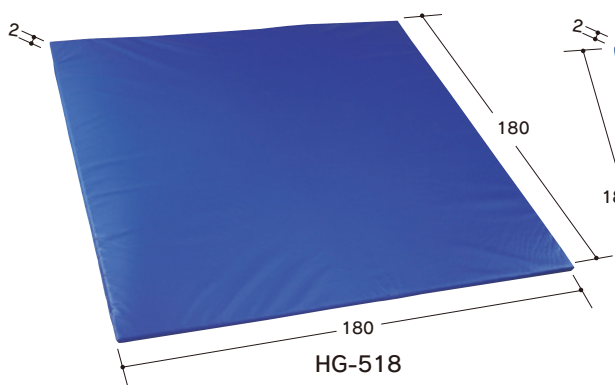

エアロビクスマット

カラー：ブルー(2)、ライトブルー(3)、イエロー(4)、オレンジ(5)、グリーン(6)、レッド(8)、シルバー(10)、ブラック(11)
 素材：外被/エステルターポリン(防炎加工)
 芯材/ポリエチレン

いつでも、どこでも、手軽に
 エアロビクスを楽しむことができます。
 色・用途によってお選び下さい。

品名	サイズ(cm) 幅×長さ×厚さ	品番	価格(税別)円	重量 (約)	運賃
エアロビクスマット150	50×150×2	HG-515	8,690 (7,900)	1.8kg	F
エアロビクスマット150 3ツ折	50×150×2	HG-516	9,790 (8,900)	1.8kg	A
エアロビクスマット180	50×180×2	HG-517	10,340 (9,400)	2.2kg	F
エアロビクスマット180W	180×180×2	HG-518	28,600 (26,000)	6.8kg	G
エアロビクスマット180W 2ツ折	180×180×2	HG-519	29,700 (27,000)	6.8kg	G

HG-515

HG-516

HG-518

HG-519

※単位はcmです。

エコフローカラーマット

YH-115 4枚セット 21,230円(税込)
 19,300円(税別)

サイズ：幅100×長さ100×厚さ1.5cm
 カラー：ブルー(2)、イエロー(4)、グリーン(6)、レッド(8)
 素材：ポリエチレン
 重量：約4.8kg (4枚)
 ※単色4枚でもOKです。

運賃 B

防護性と保温効果の高い
 ポリエチレン製マットです。
 軽くて、何枚でも自由に組み合わせて
 床面に敷くことができます。

4枚
 1セット

YH-115

パネルマット(3ツ折)

GK-1515 51,920円(税込)
 47,200円(税別)

4cm厚

サイズ：幅150×長さ180cm
 素材：外被表面/エステルオックス500d
 外被底面/滑り止め
 芯材/ポリエチレン特殊フォーム
 カラー：ブルー(2)、イエロー(4)
 重量：約4.7kg

運賃 B

GK-1515

連結が出来、
 軽量で収納しやすいマットで、
 ヨガ・ストレッチ等に最適です。