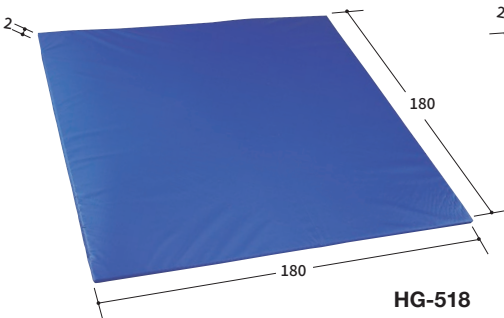

△△nakatutent

エアロビクスマット

カラー：ブルー(2)、ライトブルー(3)、イエロー(4)、オレンジ(5)、
グリーン(6)、レッド(8)、シルバー(10)、ブラック(11)
素材：生地/エステルターポリン(防炎加工)
芯材/ポリエチレン

品名	サイズ(cm) 幅×長さ×厚さ	品番	価格(税別)円	重量 (約)	運賃
エアロビクスマット150	50×150×2	HG-515	13,310 (12,100)	1.8kg	F
エアロビクスマット150 3ツ折	50×150×2	HG-516	14,850 (13,500)	1.8kg	A
エアロビクスマット180	50×180×2	HG-517	16,390 (14,900)	2.2kg	F
エアロビクスマット180W	180×180×2	HG-518	31,790 (28,900)	6.8kg	G
エアロビクスマット180W 2ツ折	180×180×2	HG-519	32,780 (29,800)	6.8kg	G

色・用途によってお選び下さい。

HG-515

HG-516

HG-518

HG-519

※単位はcmです。

別注オーダーできます。

面ファスナーでの連結で、
いろんなフローア形状に
対応できます。

エコフローアカラーマット

YH-115 4枚セット **25,190**円(税込)
22,900円(税別)

サイズ：幅100×長さ100×厚さ1.5cm
カラー：ブルー(2)、イエロー(4)、グリーン(6)、レッド(8)
素材：ポリエチレン
重量：約4.8kg (4枚)
※単色4枚でもOKです。

運賃 B

防護性と保温効果の高い
ポリエチレン製マットです。
軽くて、何枚でも自由に組み合わせて
床面に敷くことができます。

4枚
1セット

YH-115

パネルマット(3ツ折)

GK-1515 **66,220**円(税込)
60,200円(税別)

4cm厚

サイズ：幅150×長さ180cm
素材：生地表面/エステルオックス500d
生地底面/滑り止め
芯材/ポリエチレン特殊フォーム
カラー：ブルー(2)、イエロー(4)
重量：約4.7kg

運賃 B

GK-1515