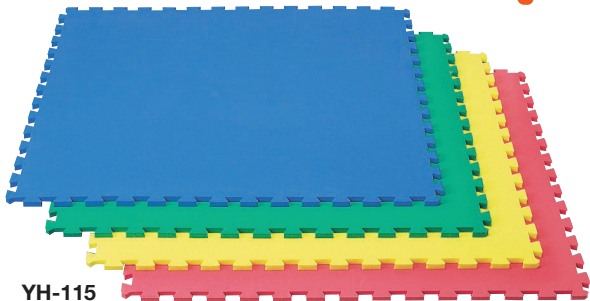

△△nakatutent

エアロビクスマット

カラー：ブルー(2)、ライトブルー(3)、イエロー(4)、オレンジ(5)、
グリーン(6)、レッド(8)、シルバー(10)、ブラック(11)
素材：生地/エステルターポリン(防炎加工)
芯材/ポリエチレン

品名	サイズ(cm) 幅×長さ×厚さ	品番	価格(税別)円	重量 (約)	運賃
エアロビクスマット150	50×150×2	HG-515	13,310 (12,100)	1.8kg	F
エアロビクスマット150 3ツ折	50×150×2	HG-516	14,850 (13,500)	1.8kg	A
エアロビクスマット180	50×180×2	HG-517	16,390 (14,900)	2.2kg	F
エアロビクスマット180W	180×180×2	HG-518	31,790 (28,900)	6.8kg	G
エアロビクスマット180W 2ツ折	180×180×2	HG-519	32,780 (29,800)	6.8kg	G

色・用途によってお選び下さい。

HG-515

HG-516

HG-518

HG-519

※単位はcmです。

別注オーダーできます。

面ファスナーでの連結で、
いろんなフローア形状に
対応できます。

エコフローアカラーマット

YH-115 4枚セット **25,190**円(税込)
22,900円(税別)

サイズ：幅100×長さ100×厚さ1.5cm
カラー：ブルー(2)、イエロー(4)、グリーン(6)、レッド(8)
素材：ポリエチレン
重量：約4.8kg (4枚)
※単色4枚でもOKです。

運賃 B

防護性と保温効果の高い
ポリエチレン製マットです。
軽くて、何枚でも自由に組み合わせて
床面に敷くことができます。

4枚
1セット

YH-115

パネルマット(3ツ折)

GK-1515 **66,220**円(税込)
60,200円(税別)

4cm厚

サイズ：幅150×長さ180cm
素材：生地表面/エステルオックス500d
生地底面/滑り止め
芯材/ポリエチレン特殊フォーム
カラー：ブルー(2)、イエロー(4)
重量：約4.7kg

運賃 B

GK-1515