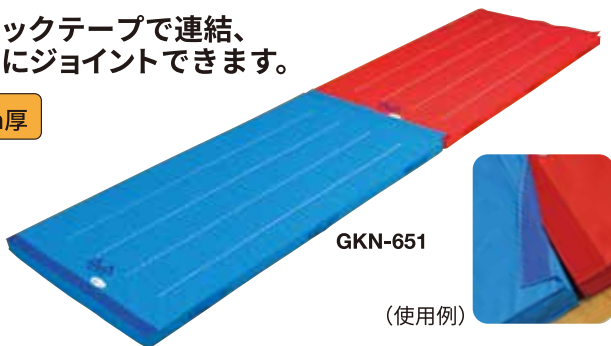

ペットマット(カラー)

再生
生地
使用

5cm厚

素材：生地表面/ペットボトル再生糸エステル4号、抗菌・防臭仕様
 生地底面/滑り止め
 芯材/再生ウレタン使用
 カラー：ブルー(2)、イエロー(4)、グリーン(6)、レッド(8)

ペットボトルから
できた生地使用

品名	サイズ(cm) 幅×長さ	品番	価格(税別)円	重量 (約)	運賃
●ペットマット 合成スポンジ (5cm) 滑り止め	90×180	RM-451	42,350 (38,500)	8kg	A
	90×240	RM-452	57,750 (52,500)	11kg	B
	90×300	RM-453	71,060 (64,600)	13kg	C
	120×240	RM-454	74,910 (68,100)	14kg	C
	120×300	RM-455	91,960 (83,600)	18kg	F
	120×360	RM-456	110,220 (100,200)	21kg	I
	120×600	RM-457	183,590 (166,900)	36kg	K

カラー連結マット(ロング)

マジックテープで連結、
二方にジョイントできます。

5cm厚

GKN-651

(使用例)

品名	サイズ(cm) 幅×長さ	品番	価格(税別)円	重量 (約)	運賃
●カラー連結マット(ロング) 合成スポンジ (5cm) 滑り止め	90×180	GKN-651	45,320 (41,200)	8kg	A

カラー：ブルー(2)、イエロー(4)、グリーン(6)、レッド(8)
 素材：生地表面/エステル4号帆布、抗菌・防臭・防パイ
 生地底面/滑り止め
 芯材/合成スポンジ

カラー連結マット(ワイド)

マジックテープで連結、
四方にジョイントできます。

5cm厚

GKH-651

(使用例)

品名	サイズ(cm) 幅×長さ	品番	価格(税別)円	重量 (約)	運賃
●カラー連結マット(ワイド) 合成スポンジ (5cm) 滑り止め	90×180	GKH-651	51,150 (46,500)	8kg	A

カラー：ブルー(2)、イエロー(4)、グリーン(6)、レッド(8)
 素材：生地表面/エステル4号帆布、抗菌・防臭・防パイ
 生地底面/滑り止め
 芯材/合成スポンジ

生地：ポリエステルPVC加工

滑り止め拡大写真