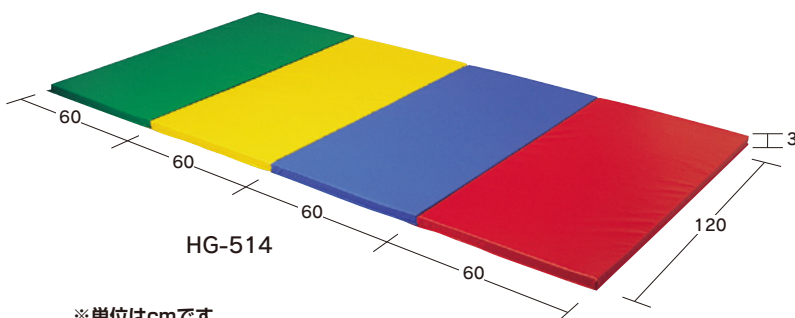

## ライトマットハーフ

**GKS-642** 2枚セット 31,900円(税込)  
29,000円(税別)

4cm厚

サイズ: 幅90×長さ90cm  
素材: 外被表面/ナイロン帆布、抗菌・防臭加工  
外被底面/滑り止め  
芯材/ポリエチレン特殊フォーム  
カラー: ブルー(2)、イエロー(4)、グリーン(6)、ピンク(9)  
重量: 約1.6kg

運賃 B

GKS-642

2枚  
1セット

## 連結応用マット

**HG-514** 4枚セット 60,500円(税込)  
55,000円(税別)

3cm厚

運賃 B

4枚  
1セット

カラー: ブルー(2)、イエロー(4)、グリーン(6)、レッド(8)  
素材: 外被/エステルターポリン  
芯材/ポリエチレン  
重量: 約8kg (4枚)  
※単色4枚でもOKです。

用途に合わせて  
マジックテープで繋いだり外したりできる、  
利用価値の高いマットで色もカラフルです。

HG-514

※単位はcmです。