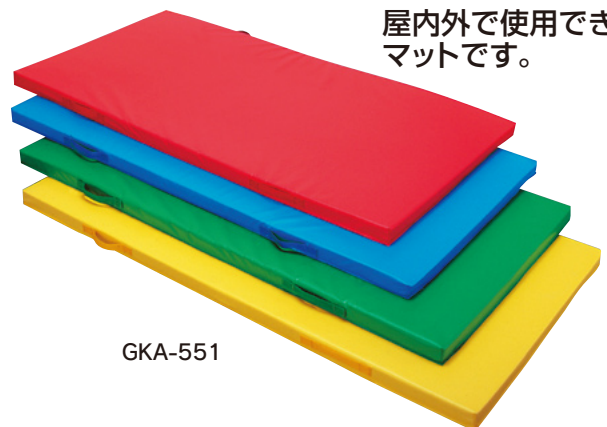

## 連結応用マット

**HG-514** 4枚セット 60,500円(税込)  
55,000円(税別)

3cm厚

運賃 B

4枚  
1セット

カラー: ブルー(2)、イエロー(4)、グリーン(6)、レッド(8)  
素材: 外被/エステルターポリン  
芯材/ポリエチレン  
重量: 約8kg (4枚)  
※単色4枚でもOKです。

用途に合わせて  
マジックテープで繋いだり外したりできる、  
利用価値の高いマットで色もカラフルです。

## 屋外防水カラーマット

**GKA-551** 31,130円(税込)  
28,300円(税別)

5cm厚

運賃 B

サイズ: 幅90×長さ180cm  
素材: エステルターポリン、特殊ウレタン、ポリエチレン  
カラー: ブルー(2)、イエロー(4)、グリーン(6)、レッド(8)  
重量: 約9kg

屋内外で使用できる  
マットです。

GKA-551