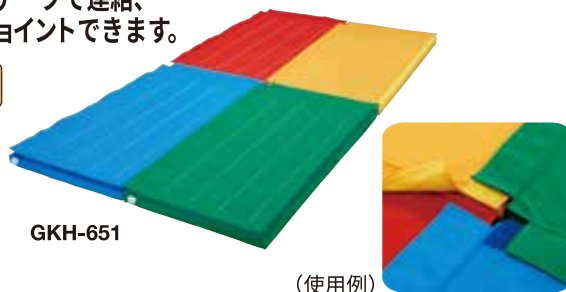

ペットマット(カラー)

再生
生地
使用

5cm厚

素材：生地表面/ペットボトル再生糸エステル4号、抗菌・防臭仕様
 生地底面/滑り止め
 芯材/再生ウレタン使用
 カラー：ブルー(2)、イエロー(4)、グリーン(6)、レッド(8)

ペットボトルから
できた生地使用

品名	サイズ(cm) 幅×長さ	品番	価格(税別)円	重量 (約)	運賃
●ペットマット 合成スポンジ (5cm) 滑り止め	90×180	RM-451	42,350 (38,500)	8kg	A
	90×240	RM-452	57,750 (52,500)	11kg	B
	90×300	RM-453	71,060 (64,600)	13kg	C
	120×240	RM-454	74,910 (68,100)	14kg	C
	120×300	RM-455	91,960 (83,600)	18kg	F
	120×360	RM-456	110,220 (100,200)	21kg	I
	120×600	RM-457	183,590 (166,900)	36kg	K

カラー連結マット(ロング)

マジックテープで連結、
二方にジョイントできます。

5cm厚

GKN-651

(使用例)

品名	サイズ(cm) 幅×長さ	品番	価格(税別)円	重量 (約)	運賃
●カラー連結マット(ロング) 合成スポンジ (5cm) 滑り止め	90×180	GKN-651	45,320 (41,200)	8kg	A

カラー：ブルー(2)、イエロー(4)、グリーン(6)、レッド(8)
 素材：生地表面/エステル4号帆布、抗菌・防臭・防パイ
 生地底面/滑り止め
 芯材/合成スポンジ

カラー連結マット(ワイド)

マジックテープで連結、
四方にジョイントできます。

5cm厚

GKH-651

(使用例)

品名	サイズ(cm) 幅×長さ	品番	価格(税別)円	重量 (約)	運賃
●カラー連結マット(ワイド) 合成スポンジ (5cm) 滑り止め	90×180	GKH-651	51,150 (46,500)	8kg	A

カラー：ブルー(2)、イエロー(4)、グリーン(6)、レッド(8)
 素材：生地表面/エステル4号帆布、抗菌・防臭・防パイ
 生地底面/滑り止め
 芯材/合成スポンジ