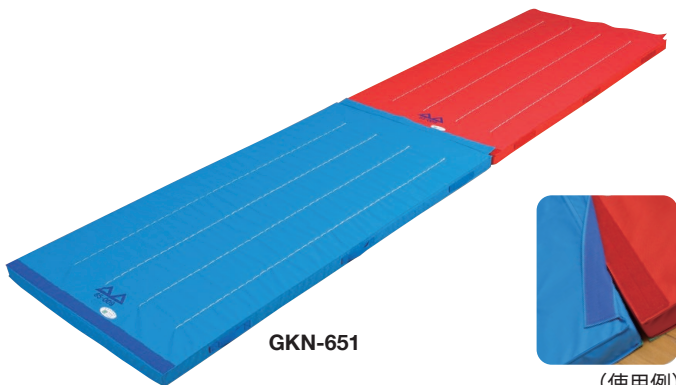

## カラーマット／抗菌・防臭・防バイカラーマット滑り止め

 5cm厚

GKS-651

カラー：ブルー(2)、イエロー(4)、グリーン(6)、レッド(8)  
 素材：生地表面／エステル4号帆布、抗菌・防臭・防バイ  
 生地底面／滑り止め  
 芯材／合成スポンジ

品名	サイズ(cm) 幅×長さ	品番	価格(税別)円	重量(約)	運賃
●カラーマット 合成スポンジ(5cm)	90×180	G-651	39,600 (36,000)	8kg	A
	90×240	G-652	54,340 (49,400)	11kg	B
	90×300	G-653	66,770 (60,700)	13kg	C
	120×240	G-654	65,230 (59,300)	14kg	C
	120×300	G-655	79,860 (72,600)	18kg	F
	120×600	G-657	160,820 (146,200)	41kg	K
●抗菌・防臭・防バイカラーマット滑り止め 合成スポンジ(5cm)滑り止め	90×180	GKS-651	39,930 (36,300)	8kg	A
	90×240	GKS-652	54,670 (49,700)	11kg	B
	90×300	GKS-653	66,990 (60,900)	13kg	C
	120×240	GKS-654	69,960 (63,600)	14kg	C
	120×300	GKS-655	85,800 (78,000)	18kg	F
	120×600	GKS-657	171,380 (155,800)	41kg	K

## フェルトカラーマット

 5cm厚

品名	サイズ(cm) 幅×長さ	品番	価格(税別)円	重量(約)	運賃
●フェルトカラーマット PETフェルト(1cm) 合成スポンジ(3cm) PETフェルト(1cm) 滑り止め	90×180	GF-651	48,840 (44,400)	8kg	A
	120×240	GF-654	78,870 (71,700)	15kg	C

カラー：ブルー(2)、イエロー(4)、グリーン(6)、レッド(8)  
 素材：生地表面／エステル4号帆布、抗菌・防臭・防バイ  
 生地底面／滑り止め  
 芯材／合成スポンジ

## カラー連結マット(ロング)

 5cm厚

マジックテープで連結、  
二方にジョイントできます。

GKN-651

(使用例)

## カラー連結マット(ワイド)

 5cm厚

マジックテープで連結、  
四方にジョイントできます。

GKH-651

(使用例)

品名	サイズ(cm) 幅×長さ	品番	価格(税別)円	重量(約)	運賃
●カラー連結マット(ロング) 合成スポンジ(5cm)滑り止め	90×180	GKN-651	42,570 (38,700)	8kg	A

カラー：ブルー(2)、イエロー(4)、グリーン(6)、レッド(8)  
 素材：生地表面／エステル4号帆布、抗菌・防臭・防バイ  
 生地底面／滑り止め  
 芯材／合成スポンジ