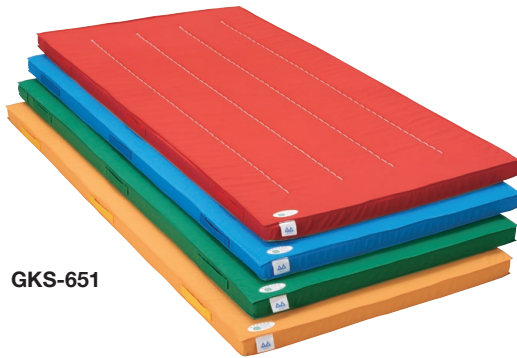

※カラーマットシリーズは90×180サイズのみ横手式です。

## カラーマット／抗菌・防臭・防バイカラーマット滑り止め

 5cm厚

GKS-651

カラー：ブルー(2)、イエロー(4)、グリーン(6)、レッド(8)  
 素材：生地表面／エステル4号帆布、抗菌・防臭・防バイ  
 生地底面／滑り止め  
 芯材／合成スポンジ

品名	サイズ(cm) 幅×長さ	品番	価格(税別)円	重量(約)	運賃
●カラーマット 合成スポンジ(5cm)	90×180	G-651	39,600 (36,000)	8kg	A
	90×240	G-652	54,340 (49,400)	11kg	B
	90×300	G-653	66,770 (60,700)	13kg	C
	120×240	G-654	65,230 (59,300)	14kg	C
	120×300	G-655	79,860 (72,600)	18kg	F
	120×600	G-657	160,820 (146,200)	41kg	K
●抗菌・防臭・防バイカラーマット滑り止め 合成スポンジ(5cm)滑り止め	90×180	GKS-651	39,930 (36,300)	8kg	A
	90×240	GKS-652	54,670 (49,700)	11kg	B
	90×300	GKS-653	66,990 (60,900)	13kg	C
	120×240	GKS-654	69,960 (63,600)	14kg	C
	120×300	GKS-655	85,800 (78,000)	18kg	F
	120×600	GKS-657	171,380 (155,800)	41kg	K

## フェルトカラーマット

 5cm厚

品名	サイズ(cm) 幅×長さ	品番	価格(税別)円	重量(約)	運賃
●フェルトカラーマット PETフェルト(1cm) 合成スポンジ(3cm) PETフェルト(1cm) 滑り止め	90×180	GF-651	48,840 (44,400)	8kg	A
	120×240	GF-654	78,870 (71,700)	15kg	C

カラー：ブルー(2)、イエロー(4)、グリーン(6)、レッド(8)  
 素材：生地表面／エステル4号帆布、抗菌・防臭・防バイ  
 生地底面／滑り止め  
 芯材／合成スポンジ

## カラー連結マット(ワイド)

 5cm厚

マジックテープで連結、  
四方にジョイントできます。

GKH-651

(使用例)

品名	サイズ(cm) 幅×長さ	品番	価格(税別)円	重量(約)	運賃
●カラー連結マット(ロング) 合成スポンジ(5cm)滑り止め	90×180	GKN-651	42,570 (38,700)	8kg	A

カラー：ブルー(2)、イエロー(4)、グリーン(6)、レッド(8)  
 素材：生地表面／エステル4号帆布、抗菌・防臭・防バイ  
 生地底面／滑り止め  
 芯材／合成スポンジ