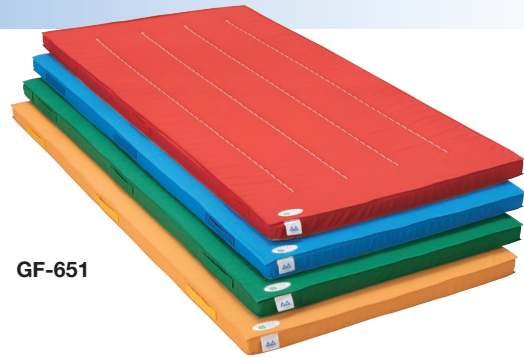

※カラーマットシリーズは90×180サイズのみ横手式です。

## カラーマット／抗菌・防臭・防バイカラーマット滑り止め

 5cm厚

GKS-651

カラー：ブルー(2)、イエロー(4)、グリーン(6)、レッド(8)  
 素材：生地表面／エステル4号帆布、抗菌・防臭・防バイ  
 生地底面／滑り止め  
 芯材／合成スポンジ

品名	サイズ(cm) 幅×長さ	品番	価格(税別)円	重量(約)	運賃
●カラーマット 合成スポンジ(5cm)	90×180	G-651	39,600 (36,000)	8kg	A
	90×240	G-652	54,340 (49,400)	11kg	B
	90×300	G-653	66,770 (60,700)	13kg	C
	120×240	G-654	65,230 (59,300)	14kg	C
	120×300	G-655	79,860 (72,600)	18kg	F
	120×600	G-657	160,820 (146,200)	41kg	K
●抗菌・防臭・防バイカラーマット滑り止め 合成スポンジ(5cm)滑り止め	90×180	GKS-651	39,930 (36,300)	8kg	A
	90×240	GKS-652	54,670 (49,700)	11kg	B
	90×300	GKS-653	66,990 (60,900)	13kg	C
	120×240	GKS-654	69,960 (63,600)	14kg	C
	120×300	GKS-655	85,800 (78,000)	18kg	F
	120×600	GKS-657	171,380 (155,800)	41kg	K

## フェルトカラーマット

 5cm厚

品名	サイズ(cm) 幅×長さ	品番	価格(税別)円	重量(約)	運賃
●フェルトカラーマット PETフェルト(1cm) 合成スポンジ(3cm) PETフェルト(1cm) 滑り止め	90×180	GF-651	48,840 (44,400)	8kg	A
	120×240	GF-654	78,870 (71,700)	15kg	C

カラー：ブルー(2)、イエロー(4)、グリーン(6)、レッド(8)  
 素材：生地表面／エステル4号帆布、抗菌・防臭・防バイ  
 生地底面／滑り止め  
 芯材／合成スポンジ

## カラー連結マット(ワイド)

 5cm厚

マジックテープで連結、  
四方にジョイントできます。

GKH-651

(使用例)

品名	サイズ(cm) 幅×長さ	品番	価格(税別)円	重量(約)	運賃
●カラー連結マット(ロング) 合成スポンジ(5cm)滑り止め	90×180	GKN-651	42,570 (38,700)	8kg	A

カラー：ブルー(2)、イエロー(4)、グリーン(6)、レッド(8)  
 素材：生地表面／エステル4号帆布、抗菌・防臭・防バイ  
 生地底面／滑り止め  
 芯材／合成スポンジ