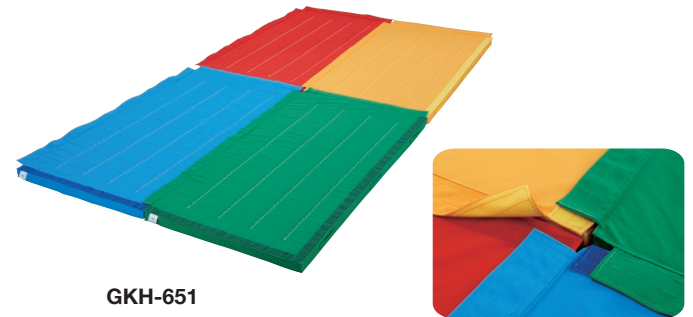

## カラー連結マット(ロング)

 5cm厚

マジックテープで連結、  
二方にジョイントできます。

GKN-651

(使用例)

## カラー連結マット(ワイド)

 5cm厚

マジックテープで連結、  
四方にジョイントできます。

GKH-651

(使用例)

品名	サイズ(cm) 幅×長さ	品番	価格(税別)円	重量(約)	運賃
●カラー連結マット(ロング) 合成スポンジ(5cm)滑り止め	90×180	GKN-651	42,570 (38,700)	8kg	A

カラー：ブルー(2)、イエロー(4)、グリーン(6)、レッド(8)  
 素材：生地表面／エステル4号帆布、抗菌・防臭・防バイ  
 生地底面／滑り止め  
 芯材／合成スポンジ