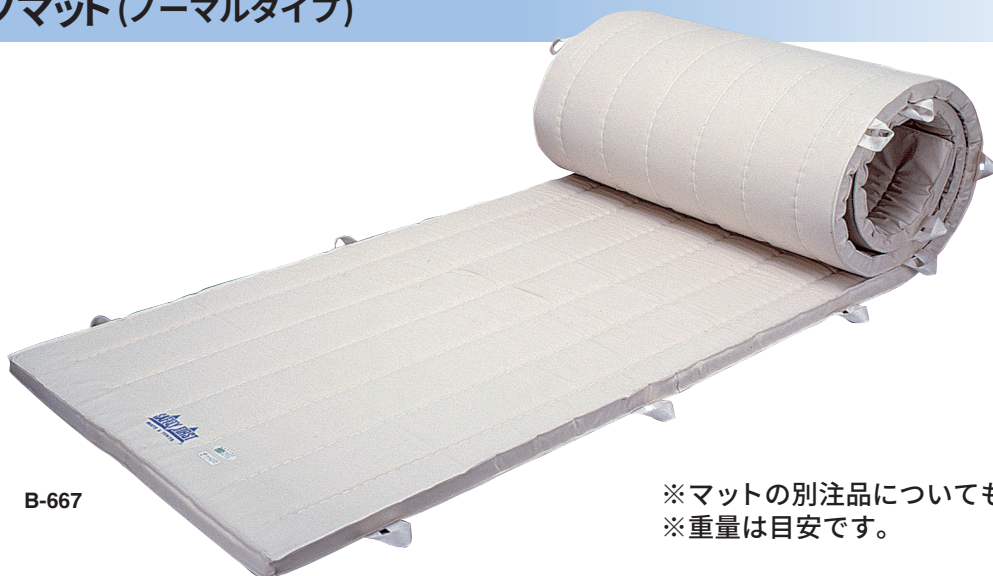

△ nakatent

配達に関して

通常運転手1人での配達となっております。荷下ろしの際はお客様に補佐をお願いしております。
玄関先以外への納品(2階以上の場所等)、2人以上での納品を希望される場合は別途実費を申し受けます。

SG商品は製品安全協会の認定基準によって製造しています。

スポーツマット(ノーマルタイプ)

B-667

※マットの別注品についてもご相談ください。
※重量は目安です。

テント

防護パット

アヒマ

ブロック

遊具

その他

Bマット

合成スポンジ (5cm)

合成スポンジ (6cm)

重さ ★★★★★
柔らかさ ★☆☆☆☆

合成スポンジマット

Bマット断面図

ウレタンを粉砕して固めた芯材を1枚そのまま使用。衝撃吸収力が感じられるマットです。

サイズ	使用帆布	厚さ	品番	価格(税別)円	運賃	重量(約)
90×180	6号	5cm	B-651	36,080 (32,800)	A	9kg
		6cm	B-661	38,060 (34,600)		9kg
	9号	5cm	B-951	33,660 (30,600)	A	9kg
		6cm	B-961	35,640 (32,400)		9kg
90×240	6号	5cm	B-652	48,840 (44,400)	B	12kg
		6cm	B-662	51,700 (47,000)		12kg
	9号	5cm	B-952	45,760 (41,600)	B	12kg
		6cm	B-962	48,620 (44,200)		12kg
90×300	6号	5cm	B-653	59,840 (54,400)	C	15kg
		6cm	B-663	63,250 (57,500)		15kg
	9号	5cm	B-953	55,880 (50,800)	C	15kg
		6cm	B-963	59,400 (54,000)		15kg
120×240	6号	5cm	B-654	63,250 (57,500)	C	17kg
		6cm	B-664	66,990 (60,900)		17kg
	9号	5cm	B-954	59,290 (53,900)	C	16kg
		6cm	B-964	63,030 (57,300)		16kg
120×300	6号	5cm	B-655	77,330 (70,300)	F	21kg
		6cm	B-665	81,950 (74,500)		21kg
	9号	5cm	B-955	72,270 (65,700)	F	19kg
		6cm	B-965	77,000 (70,000)		19kg
120×360	6号	5cm	B-656	92,840 (84,400)	I	24kg
		6cm	B-666	98,450 (89,500)		24kg
	9号	5cm	B-956	87,010 (79,100)	I	23kg
		6cm	B-966	92,620 (84,200)		23kg
120×600	6号	5cm	B-657	154,770 (140,700)	K	41kg
		6cm	B-667	164,450 (149,500)		41kg
	9号	5cm	B-957	144,980 (131,800)	K	39kg
		6cm	B-967	154,660 (140,600)		39kg
150×300	6号	5cm	B-658	89,210 (81,100)	I	26kg
		6cm	B-668	93,170 (84,700)		26kg
	9号	5cm	B-958	82,610 (75,100)	I	24kg
		6cm	B-968	86,570 (78,700)		24kg
150×600	6号	5cm	B-659	168,410 (153,100)	N	51kg
		6cm	B-669	176,330 (160,300)		51kg
	9号	5cm	B-959	155,650 (141,500)	N	48kg
		6cm	B-969	163,570 (148,700)		48kg