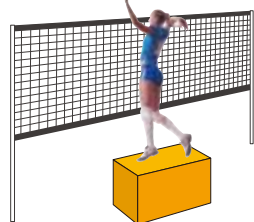

※パット製品の別注品についてもご相談ください。

野外用下敷きマット

生地：エステルターポリン
芯材：ポリエチレン
付属品：杭4本

鉄棒・ブランコ・すべり台からの着地時・落下時の衝撃を吸収します。

MP-121

MP-120

(使用例)

■カラーバリエーション

サイズ60×80×120cm
軽くて持ち運び簡単!

バレーボール・体操等の
様々な競技のプレーをサポートします。

■カラーバリエーション

ライトブルー (3) イエロー (4) オレンジ (5) ワカサ (7) レッド (8)

バレーボール支柱用パット

TP-113B 43,010円(税込) 運賃 B
39,100円(税別)

(2枚1セット)

サイズ：長さ180×幅45×厚さ3cm
素材：外被/エステルターポリン
芯材/特殊ウレタン

バンドによる締め付けで
どんな支柱にも取り付けできます。

TP-113B

バスケットゴール用防護パット

TP-114 69,740円(税込) 運賃 B
63,400円(税別)

(1枚)ベルト仕様

サイズ：長さ150×幅150×厚さ4cm
素材：外被/エステル6号防水帆布
芯材/特殊ウレタン
重量：約11kg

マット縫により
芯材のかたよりを
防ぎます。

TP-114