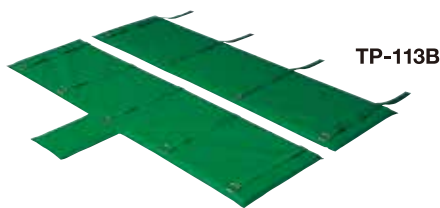

※パット製品の別注品についてもご相談ください。

野外用下敷きマット

生地：エステルターポリン
芯材：ポリエチレン
付属品：杭4本

鉄棒・ブランコ・すべり台からの着地時・落下時の衝撃を吸収します。

MP-121

MP-120

(使用例)

■カラーバリエーション

サイズ60×80×120cm
軽くて持ち運び簡単!

バレーボール・体操等の
様々な競技のプレーをサポートします。

■カラーバリエーション

ライトブルー (3) イエロー (4) オレンジ (5) ワカサ (7) レッド (8)

バレーボール支柱用パット

TP-113B 43,010円(税込) 運賃 B
39,100円(税別)

(2枚1セット)

サイズ：長さ180×幅45×厚さ3cm
素材：外被/エステルターポリン
芯材/特殊ウレタン

バンドによる締め付けで
どんな支柱にも取り付けできます。

TP-113B

バスケットゴール用防護パット

TP-114 69,740円(税込) 運賃 B
63,400円(税別)

(1枚)ベルト仕様

サイズ：長さ150×幅150×厚さ4cm
素材：外被/エステル6号防水帆布
芯材/特殊ウレタン
重量：約11kg

マット縫により
芯材のかたよりを
防ぎます。

TP-114