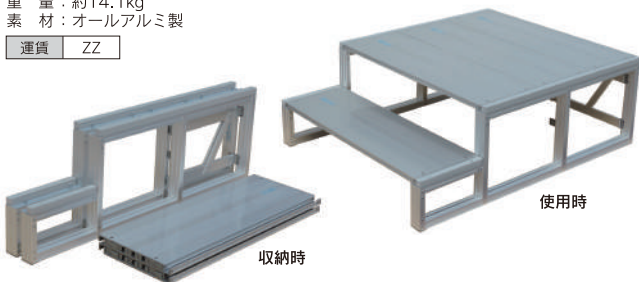

朝礼台(折りたたみ式)

NCA-900 154,000 円(税込) 140,000円(税別)

サイズ：W953×D1,200×H500mm 【収納時:約W340×D1,200×H560mm】
重量：約17.3kg
素材：オールアルミ製

運賃 ZZ

NCA-600 121,000 円(税込) 110,000円(税別)

サイズ：W953×D900×H400mm 【収納時:約W340×D900×H455mm】
重量：約14.1kg
素材：オールアルミ製

運賃 ZZ

収納時

使用時

組立て目安は1名で約1分
折りたたみ式なので収納がコンパクト
オールアルミ製なので運搬や組立て作業が簡単

収納台車

NDS-1 74,800 円(税込) 68,000円(税別)

サイズ：W101×D80×H84cm
重量：約26kg
素材：スチール材 粉体塗装仕上

運賃 ZZ