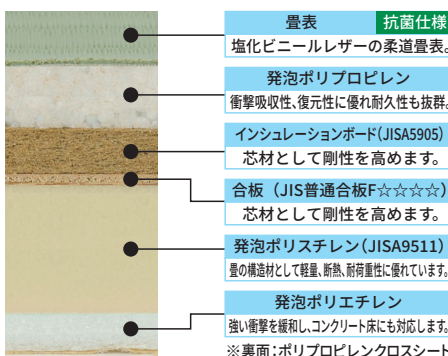

柔道投込用マット 2ツ折

H-2024 112,420円(税込)
102,200円(税別)

素材：外被/エステル防水帆布6200
底面/滑り止め
芯材/ポリエチレン特殊フォーム

H-2024

サイズ(cm) 幅×長さ×厚さ	品番	価格(税別)円	重量(約)	運賃
200×240×5	H-2024	112,420 (102,200)	12.5kg	L

柔道畳「勝」 全日本柔道連盟公認畳

優れた品質が認められており、全国各地の中学校、高校、武道場、警察道場に納入実績あり。

■128畳 (三六910×1,820)

■112.5畳 (三六910×1,820)

※敷き方例 国内規定による敷き方

※敷き方例 国際ルール規定をクリアした敷き方(三六) IJF規定:試合場内は一辺8m~10m

■カラーバリエーション

※畳表と床(芯材)を貼合わせた密着加工はプラス@¥4,500/帖
※ノンスリップ加工は裏面にスベリ止めシート2枚貼り@¥4,500/帖
※国際サイズ(1m×2m)は別途お見積り致します。

全日本柔道連盟公認畳 レギュラータイプ

理想の弾力性と耐久性、本格柔道畳

特徴 足運びの為の適度な硬さと受け身の衝撃を和らげる適度なクッション性。相反する二つの特性を理想的なバランスで実現したスタンダードタイプ。

タイプ	五八	三六
品番	YTB-11010	YTB-11030
サイズ	88×176cm 厚み:60mm	91×182cm 厚み:60mm
重量	12kg/枚	13kg/枚
価格(税別)円	55,440 (50,400)	60,280 (54,800)

※施工費用は別途

運賃 ZZ

全日本柔道連盟公認畳 レギュラーS20タイプ

適度な柔らかさと抜群の耐久性、高品質柔道畳

特徴 初心者から上級者まで幅広い方にご使用いただけます。初心者には深くソフトに受け身の衝撃を吸収してくれます。

タイプ	五八	三六
品番	YTB-11082	YTB-11085
サイズ	88×176cm 厚み:60mm	91×182cm 厚み:60mm
重量	13kg/枚	14kg/枚
価格(税別)円	60,280 (54,800)	63,360 (57,600)