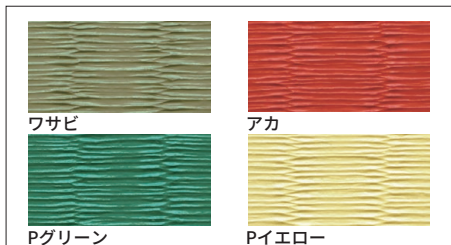

柔道投込用マット 2ツ折

H-2024 112,420円(税込)
102,200円(税別)

素材：外被/エステル防水帆布6200
底面/滑り止め
芯材/ポリエチレン特殊フォーム

H-2024

サイズ(cm) 幅×長さ×厚さ	品番	価格(税別)円	重量(約)	運賃
200×240×5	H-2024	112,420 (102,200)	12.5kg	L

柔道畳「勝」 全日本柔道連盟公認畳

優れた品質が認められており、全国各地の中学校、高校、武道場、警察道場に納入実績あり。

■128畳 (三六910×1,820)

■112.5畳 (三六910×1,820)

※敷き方例 国内規定による敷き方

※敷き方例 国際ルール規定をクリアした敷き方(三六) IJF規定:試合場内は一辺8m~10m

■カラーバリエーション

※畳表と床(芯材)を貼合わせた密着加工はプラス@¥4,500/帖
※ノンスリップ加工は裏面にスベリ止めシート2枚貼り@¥4,500/帖
※国際サイズ(1m×2m)は別途お見積り致します。

全日本柔道連盟公認畳 レギュラータイプ

理想の弾力性と耐久性、本格柔道畳

特徴 足運びの為の適度な硬さと受け身の衝撃を和らげる適度なクッション性。相反する二つの特性を理想的なバランスで実現したスタンダードタイプ。

タイプ	五八	三六
品番	YTB-11010	YTB-11030
サイズ	88×176cm 厚み:60mm	91×182cm 厚み:60mm
重量	12kg/枚	13kg/枚
価格(税別)円	55,440 (50,400)	60,280 (54,800)

※施工費用は別途

運賃 ZZ

全日本柔道連盟公認畳 レギュラーS20タイプ

適度な柔らかさと抜群の耐久性、高品質柔道畳

特徴 初心者から上級者まで幅広い方にご使用いただけます。初心者には深くソフトに受け身の衝撃を吸収してくれます。

タイプ	五八	三六
品番	YTB-11082	YTB-11085
サイズ	88×176cm 厚み:60mm	91×182cm 厚み:60mm
重量	13kg/枚	14kg/枚
価格(税別)円	60,280 (54,800)	63,360 (57,600)