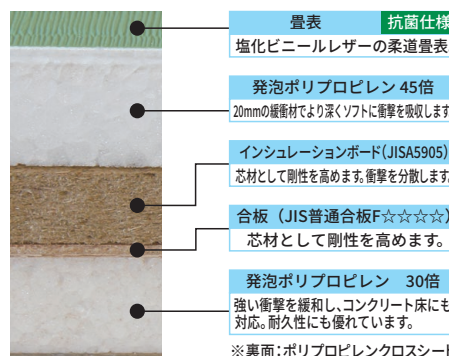

■128畳 (三六910×1,820)

■112.5畳 (三六910×1,820)

※敷き方例 国内規定による敷き方

※敷き方例 国際ルール規定をクリアした敷き方(三六) IJF規定:試合場内は一辺8m~10m

■カラーバリエーション

※畳表と床(芯材)を貼合わせた密着加工はプラス@¥4,500/帖
※ノンスリップ加工は裏面にスベリ止めシート2枚貼り@¥4,500/帖
※国際サイズ(1m×2m)は別途お見積り致します。

全日本柔道連盟公認畳 レギュラータイプ

理想の弾力性と耐久性、本格柔道畳

特徴 足運びの為の適度な硬さと受け身の衝撃を和らげる適度なクッション性。相反する二つの特性を理想的なバランスで実現したスタンダードタイプ。

タイプ	五八	三六
品番	YTB-11010	YTB-11030
サイズ	88×176cm 厚み:60mm	91×182cm 厚み:60mm
重量	12kg/枚	13kg/枚
価格(税別)円	55,440 (50,400)	60,280 (54,800)

※施工費用は別途

運賃 ZZ

全日本柔道連盟公認畳 レギュラーS20タイプ

適度な柔らかさと抜群の耐久性、高品質柔道畳

特徴 初心者から上級者まで幅広い方にご使用いただけます。初心者には深くソフトに受け身の衝撃を吸収してくれます。

タイプ	五八	三六
品番	YTB-11082	YTB-11085
サイズ	88×176cm 厚み:60mm	91×182cm 厚み:60mm
重量	13kg/枚	14kg/枚
価格(税別)円	60,280 (54,800)	63,360 (57,600)