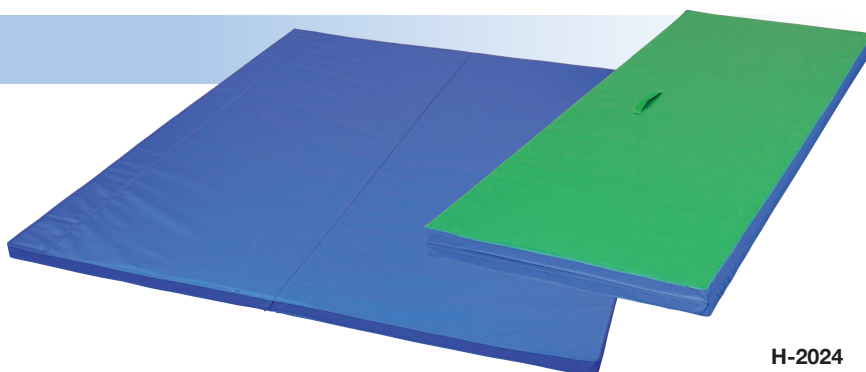

△△nakatent

配達に関して 通常運転手1人での配達となっております。荷下ろしの際はお客様に補佐をお願いしております。玄関先以外への納品(2階以上の場所等)、2人以上での納品を希望される場合は別途実費を申し受けます。

柔道投込用マット

激しい衝撃を柔らかく包むウレタンマット。柔道や空手の稽古にお使いください。技にいっそう磨きがかかります。

H-411

素材：外被/エステル3号帆布
芯材/積層ウレタンフォーム

サイズ(cm) 幅×長さ×厚さ	ウレタン+マットカバー				交換用マットカバーのみ		
	品番	価格(税別)円	重量(約)	運賃	品番	価格(税別)円	運賃
150×200×10	H-311	80,300 (73,000)	16kg	J	K-311	40,590 (36,900)	AB
200×200×10	H-411	99,110 (90,100)	21kg	L	K-411	44,990 (40,900)	AB
200×300×10	H-611	146,300(133,000)	32kg	Q	K-611	64,900 (59,000)	AB

柔道投込用マット 2ツ折

H-2024 112,420円(税込)
102,200円(税別)

素材：外被/エステル防水帆布6200
底面/滑り止め
芯材/ポリエチレン特殊フォーム

H-2024

サイズ(cm) 幅×長さ×厚さ	品番	価格(税別)円	重量(約)	運賃
200×240×5	H-2024	112,420 (102,200)	12.5kg	L

柔道畳「勝」 全日本柔道連盟公認畳

優れた品質が認められており、全国各地の中学校、高校、武道場、警察道場に納入実績あり。

全日本柔道連盟公認畳 レギュラータイプ

理想の弾力性と耐久性、本格柔道畳

特徴 足運びの為の適度な硬さと受け身の衝撃を和らげる適度なクッション性。相反する二つの特性を理想的なバランスで実現したスタンダードタイプ。

タイプ	五八	三六
品番	YTB-11010	YTB-11030
サイズ	88×176cm 厚み:60mm	91×182cm 厚み:60mm
重量	12kg/枚	13kg/枚
価格(税別)円	55,440 (50,400)	60,280 (54,800)