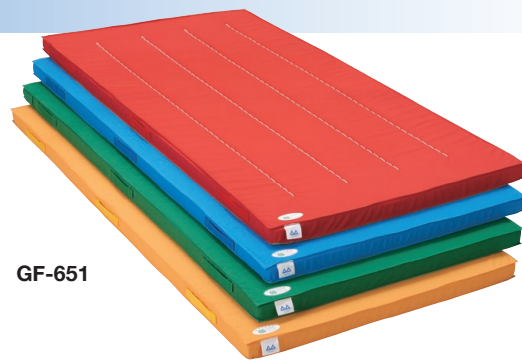

※カラーマットシリーズは90×180サイズのみ横手式です。

カラーマット／抗菌・防臭・防バイカラーマット滑り止め

 5cm厚

GKS-651

カラー：ブルー(2)、イエロー(4)、グリーン(6)、レッド(8)
 素材：生地表面／エステル4号帆布、抗菌・防臭・防バイ
 生地底面／滑り止め
 芯材／合成スポンジ

品名	サイズ(cm) 幅×長さ	品番	価格(税別)円	重量(約)	運賃
●カラーマット 合成スポンジ(5cm)	90×180	G-651	39,600 (36,000)	8kg	A
	90×240	G-652	54,340 (49,400)	11kg	B
	90×300	G-653	66,770 (60,700)	13kg	C
	120×240	G-654	65,230 (59,300)	14kg	C
	120×300	G-655	79,860 (72,600)	18kg	F
	120×600	G-657	160,820 (146,200)	41kg	K
●抗菌・防臭・防バイカラーマット滑り止め 合成スポンジ(5cm)滑り止め	90×180	GKS-651	39,930 (36,300)	8kg	A
	90×240	GKS-652	54,670 (49,700)	11kg	B
	90×300	GKS-653	66,990 (60,900)	13kg	C
	120×240	GKS-654	69,960 (63,600)	14kg	C
	120×300	GKS-655	85,800 (78,000)	18kg	F
	120×600	GKS-657	171,380 (155,800)	41kg	K

フェルトカラーマット

 5cm厚

品名	サイズ(cm) 幅×長さ	品番	価格(税別)円	重量(約)	運賃
●フェルトカラーマット PETフェルト(1cm) 合成スポンジ(3cm) PETフェルト(1cm) 滑り止め	90×180	GF-651	48,840 (44,400)	8kg	A
	120×240	GF-654	78,870 (71,700)	15kg	C

カラー：ブルー(2)、イエロー(4)、グリーン(6)、レッド(8)
 素材：生地表面／エステル4号帆布、抗菌・防臭・防バイ
 生地底面／滑り止め
 芯材／合成スポンジ

GF-651

カラー連結マット(ロング)

 5cm厚

マジックテープで連結、
二方にジョイントできます。

GKN-651

(使用例)

カラー連結マット(ワイド)

 5cm厚

マジックテープで連結、
四方にジョイントできます。

GKH-651

(使用例)

品名	サイズ(cm) 幅×長さ	品番	価格(税別)円	重量(約)	運賃
●カラー連結マット(ロング) 合成スポンジ(5cm)滑り止め	90×180	GKN-651	42,570 (38,700)	8kg	A

カラー：ブルー(2)、イエロー(4)、グリーン(6)、レッド(8)
 素材：生地表面／エステル4号帆布、抗菌・防臭・防バイ
 生地底面／滑り止め
 芯材／合成スポンジ