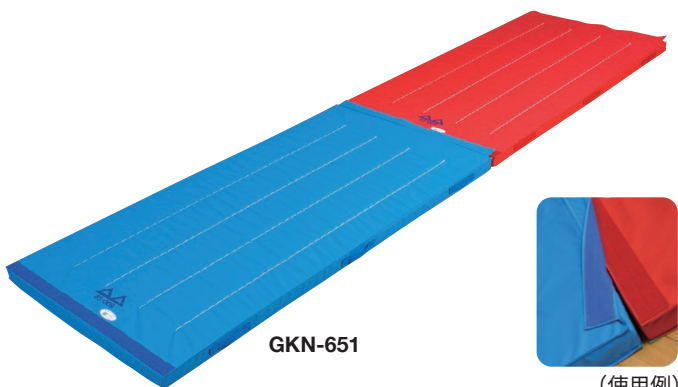

※カラーマットシリーズは90×180サイズのみ横手式です。

カラーマット／抗菌・防臭・防バイカラーマット滑り止め

 5cm厚

GKS-651

カラー：ブルー(2)、イエロー(4)、グリーン(6)、レッド(8)
 素材：生地表面／エステル4号帆布、抗菌・防臭・防バイ
 生地底面／滑り止め
 芯材／合成スポンジ

品名	サイズ(cm) 幅×長さ	品番	価格(税別)円	重量(約)	運賃
●カラーマット 合成スポンジ(5cm)	90×180	G-651	39,600 (36,000)	8kg	A
	90×240	G-652	54,340 (49,400)	11kg	B
	90×300	G-653	66,770 (60,700)	13kg	C
	120×240	G-654	65,230 (59,300)	14kg	C
	120×300	G-655	79,860 (72,600)	18kg	F
	120×600	G-657	160,820 (146,200)	41kg	K
●抗菌・防臭・防バイカラーマット滑り止め 合成スポンジ(5cm)滑り止め	90×180	GKS-651	39,930 (36,300)	8kg	A
	90×240	GKS-652	54,670 (49,700)	11kg	B
	90×300	GKS-653	66,990 (60,900)	13kg	C
	120×240	GKS-654	69,960 (63,600)	14kg	C
	120×300	GKS-655	85,800 (78,000)	18kg	F
	120×600	GKS-657	171,380 (155,800)	41kg	K

フェルトカラーマット

 5cm厚

品名	サイズ(cm) 幅×長さ	品番	価格(税別)円	重量(約)	運賃
●フェルトカラーマット PETフェルト(1cm) 合成スポンジ(3cm) PETフェルト(1cm) 滑り止め	90×180	GF-651	48,840 (44,400)	8kg	A
	120×240	GF-654	78,870 (71,700)	15kg	C

カラー：ブルー(2)、イエロー(4)、グリーン(6)、レッド(8)
 素材：生地表面／エステル4号帆布、抗菌・防臭・防バイ
 生地底面／滑り止め
 芯材／合成スポンジ

GF-651

カラー連結マット(ロング)

 5cm厚

マジックテープで連結、
二方にジョイントできます。

GKN-651

(使用例)

カラー連結マット(ワイド)

 5cm厚

マジックテープで連結、
四方にジョイントできます。

GKH-651

(使用例)

品名	サイズ(cm) 幅×長さ	品番	価格(税別)円	重量(約)	運賃
●カラー連結マット(ロング) 合成スポンジ(5cm)滑り止め	90×180	GKN-651	42,570 (38,700)	8kg	A

カラー：ブルー(2)、イエロー(4)、グリーン(6)、レッド(8)
 素材：生地表面／エステル4号帆布、抗菌・防臭・防バイ
 生地底面／滑り止め
 芯材／合成スポンジ