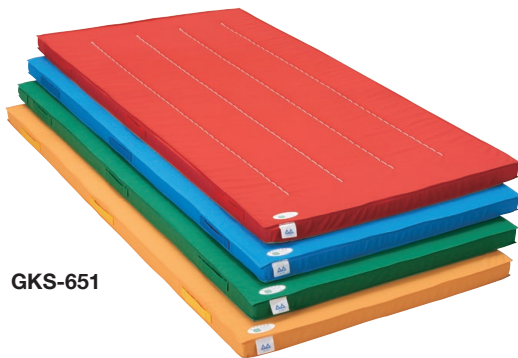

※カラーマットシリーズは90×180サイズのみ横手式です。

カラーマット／抗菌・防臭・防バイカラーマット滑り止め

 5cm厚

GKS-651

カラー：ブルー(2)、イエロー(4)、グリーン(6)、レッド(8)
 素材：生地表面／エステル4号帆布、抗菌・防臭・防バイ
 生地底面／滑り止め
 芯材／合成スポンジ

品名	サイズ(cm) 幅×長さ	品番	価格(税別)円	重量(約)	運賃
●カラーマット 合成スポンジ(5cm)	90×180	G-651	39,600 (36,000)	8kg	A
	90×240	G-652	54,340 (49,400)	11kg	B
	90×300	G-653	66,770 (60,700)	13kg	C
	120×240	G-654	65,230 (59,300)	14kg	C
	120×300	G-655	79,860 (72,600)	18kg	F
	120×600	G-657	160,820 (146,200)	41kg	K
●抗菌・防臭・防バイカラーマット滑り止め 合成スポンジ(5cm)滑り止め	90×180	GKS-651	39,930 (36,300)	8kg	A
	90×240	GKS-652	54,670 (49,700)	11kg	B
	90×300	GKS-653	66,990 (60,900)	13kg	C
	120×240	GKS-654	69,960 (63,600)	14kg	C
	120×300	GKS-655	85,800 (78,000)	18kg	F
	120×600	GKS-657	171,380 (155,800)	41kg	K

フェルトカラーマット

 5cm厚

品名	サイズ(cm) 幅×長さ	品番	価格(税別)円	重量(約)	運賃
●フェルトカラーマット PETフェルト(1cm) 合成スポンジ(3cm) PETフェルト(1cm) 滑り止め	90×180	GF-651	48,840 (44,400)	8kg	A
	120×240	GF-654	78,870 (71,700)	15kg	C

カラー：ブルー(2)、イエロー(4)、グリーン(6)、レッド(8)
 素材：生地表面／エステル4号帆布、抗菌・防臭・防バイ
 生地底面／滑り止め
 芯材／合成スポンジ

GF-651

カラー連結マット(ロング)

 5cm厚

マジックテープで連結、
二方にジョイントできます。

GKN-651

(使用例)

カラー連結マット(ワイド)

 5cm厚

マジックテープで連結、
四方にジョイントできます。

GKH-651

(使用例)

品名	サイズ(cm) 幅×長さ	品番	価格(税別)円	重量(約)	運賃
●カラー連結マット(ロング) 合成スポンジ(5cm)滑り止め	90×180	GKN-651	42,570 (38,700)	8kg	A

カラー：ブルー(2)、イエロー(4)、グリーン(6)、レッド(8)
 素材：生地表面／エステル4号帆布、抗菌・防臭・防バイ
 生地底面／滑り止め
 芯材／合成スポンジ