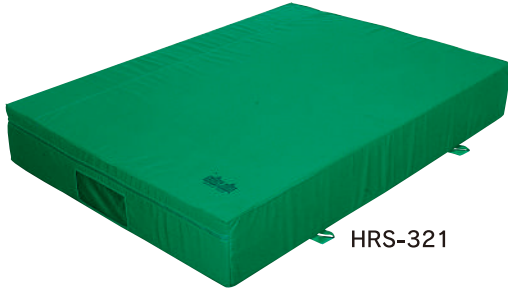

△△nakatutent

配達に関して

通常運転手1人での配達となっております。荷下ろしの際はお客様に補佐をお願いしております。
玄関先以外への納品(2階以上の場所等)、2人以上での納品を希望される場合は別途実費を申し受けます。

リサイクルPETウレタンマット

再生生地使用

HRS-321

リサイクルPETウレタンマット2ツ折

再生生地使用

HRS-323

サイズ(cm) 幅×長さ×厚さ	ウレタン+マットカバー			
	品番	価格(税別)円	重量(約)	運賃
150×200×20	HRS-321	108,680 (98,800)	12kg	M
150×200×30	HRS-331	146,520 (133,200)	17kg	O
200×300×20	HRS-621	169,510 (154,100)	24kg	P
200×300×30	HRS-631	220,550 (200,500)	34kg	Q
200×300×40	HRS-641	268,180 (243,800)	44kg	R
200×300×50	HRS-651	315,700 (287,000)	53kg	ZZ

素材：外被/ペットボトル再生糸エステル4号防菌・防臭仕様(メッシュ空気抜き付)
底面/滑り止め、芯材/ウレタンフォーム

サイズ(cm) 幅×長さ×厚さ	ウレタン+マットカバー			
	品番	価格(税別)円	重量(約)	運賃
150×200×20	HRS-323	115,390 (104,900)	12kg	M
150×200×30	HRS-333	156,310 (142,100)	18kg	O
200×300×20	HRS-623	178,530 (162,300)	25kg	P
200×300×30	HRS-633	233,640 (212,400)	35kg	Q
200×300×40	HRS-643	285,010 (259,100)	45kg	R
200×300×50	HRS-653	335,170 (304,700)	55kg	T